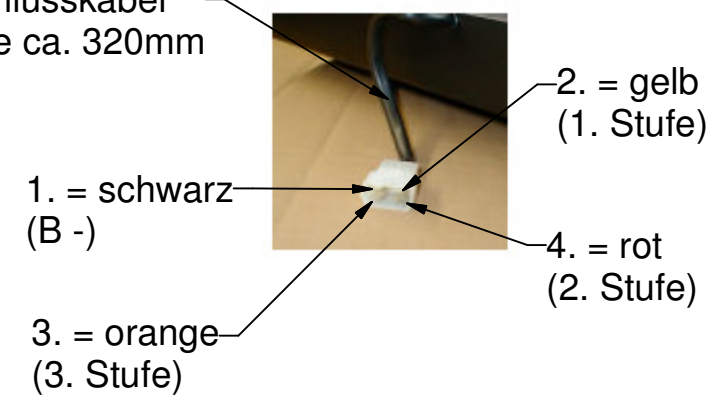

Pos. 3 u. 4 innen  
kpl. mit Pos.9  
isolieren!

Anschlusskabel  
Länge ca. 320mm

| POS | ANZ  | Menge | Einh | Benennung            | Artikel Nr. | Abmessung/DIN                |
|-----|------|-------|------|----------------------|-------------|------------------------------|
| 10  | 1    |       | St   | Schild               | H25-000-030 | "12 Volt-DC"                 |
| 9   | 0,12 |       | QM   | Isoliermaterial      | H14-001-418 | 3mm stark                    |
| 8   | 1    |       | St   | Doppelgebläse BH1300 | B11-AB1-285 | 12V / 3 stuf. 4 pol. Stecker |
| 7   | 1    |       | St   | Schild               | H25-000-037 | "KONVEKTA"                   |
| 6   | 14   |       | St   | Blindniet            | H20-000-019 | 4,0x11mm                     |
| 5   | 8    |       | St   | Schraube             | H21-000-588 | 4,8x 9,5 / ISO7049/A2        |
| 4   | 1    |       | St   | Seitenblech links    | B56-020-379 | HZ 1200/1201                 |
| 3   | 1    |       | St   | Seitenblech rechts   | B56-020-378 | HZ 1200/1201                 |
| 2   | 1    |       | St   | Frontblech           | B56-040-082 | HZ 1200/1201                 |
| 1   | 1    |       | ST   | Heizbatterie         | H40-050-003 | 421,2x47,0x149,0 2x180°      |