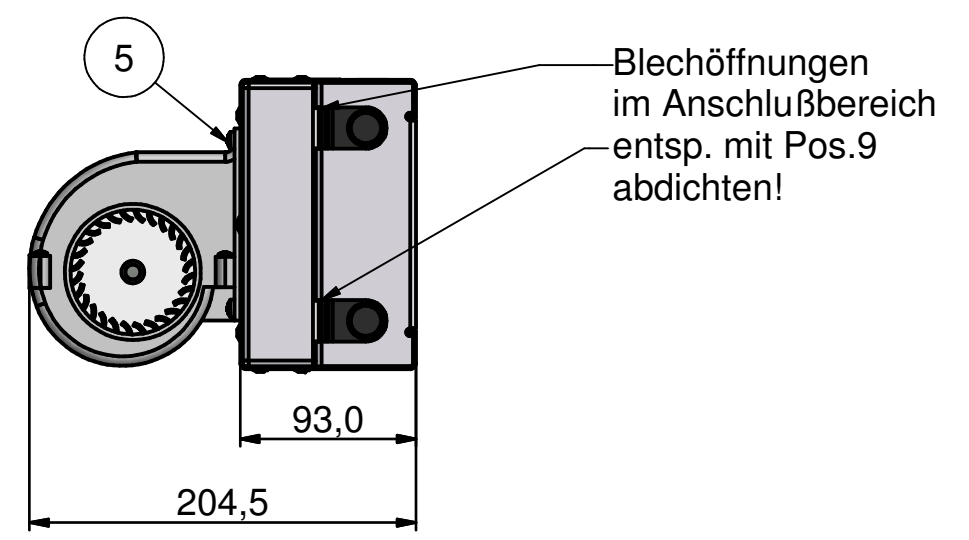

Pos. 3 u. 4 innen  
kpl. mit Pos.9  
isolieren!

Anschlusskabel  
Länge ca. 320mm

| POS | ANZ  | Menge | Einh | Benennung            | Artikel Nr. | Abmessung/DIN                |
|-----|------|-------|------|----------------------|-------------|------------------------------|
| 10  | 1    |       | St   | Schild               | H25-000-030 | "12 Volt-DC"                 |
| 9   | 0,12 |       | QM   | Isoliermaterial      | H14-001-418 | 3mm stark                    |
| 8   | 1    |       | St   | Doppelgebläse BH1300 | B11-AB1-285 | 12V / 3 stuf. 4 pol. Stecker |
| 7   | 1    |       | St   | Schild               | H25-000-037 | "KONVEKTA"                   |
| 6   | 14   |       | St   | Blindniet            | H20-000-019 | 4,0x11mm                     |
| 5   | 8    |       | St   | Schraube             | H21-000-588 | 4,8x 9,5 / ISO7049/A2        |
| 4   | 1    |       | St   | Seitenblech links    | B56-020-379 | HZ 1200/1201                 |
| 3   | 1    |       | St   | Seitenblech rechts   | B56-020-378 | HZ 1200/1201                 |
| 2   | 1    |       | St   | Frontblech           | B56-040-082 | HZ 1200/1201                 |
| 1   | 1    |       | ST   | Heizbatterie         | H40-050-003 | 421,2x47,0x149,0 2x180°      |