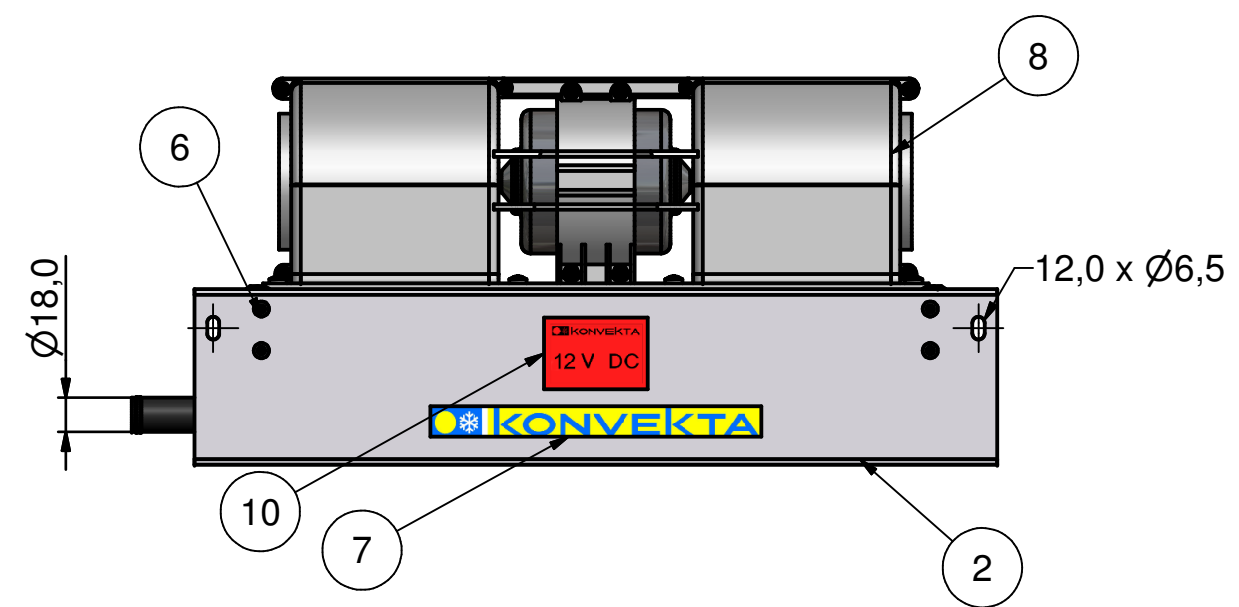

Pos. 3 u. 4 innen  
kpl. mit Pos.9  
isolieren!

Anschlusskabel  
Länge ca. 320mm

| POS | ANZ  | Menge | Einh | Benennung            | Artikel Nr. | Abmessung/DIN                |
|-----|------|-------|------|----------------------|-------------|------------------------------|
| 10  | 1    |       | St   | Schild               | H25-000-030 | "12 Volt-DC"                 |
| 9   | 0,12 |       | QM   | Isoliermaterial      | H14-001-418 | 3mm stark                    |
| 8   | 1    |       | St   | Doppelgebläse BH1300 | B11-AB1-285 | 12V / 3 stuf. 4 pol. Stecker |
| 7   | 1    |       | St   | Schild               | H25-000-037 | "KONVEKTA"                   |
| 6   | 14   |       | St   | Blindniet            | H20-000-019 | 4,0x11mm                     |
| 5   | 8    |       | St   | Schraube             | H21-000-588 | 4,8x 9,5 / ISO7049/A2        |
| 4   | 1    |       | St   | Seitenblech links    | B56-020-379 | HZ 1200/1201                 |
| 3   | 1    |       | St   | Seitenblech rechts   | B56-020-378 | HZ 1200/1201                 |
| 2   | 1    |       | St   | Frontblech           | B56-040-082 | HZ 1200/1201                 |
| 1   | 1    |       | ST   | Heizbatterie         | H40-050-003 | 421,2x47,0x149,0 2x180°      |