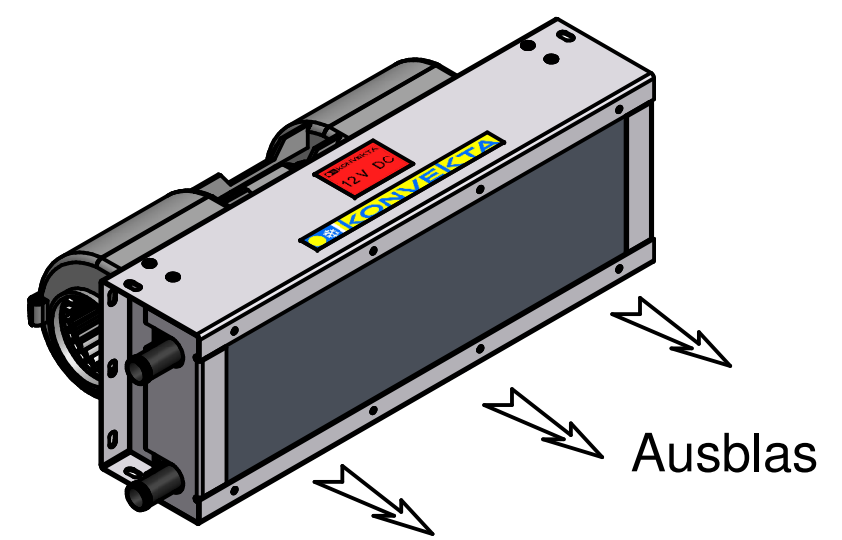

Pos. 3 u. 4 innen  
kpl. mit Pos.9  
isolieren!

Anschlusskabel  
Länge ca. 320mm

| POS | ANZ  | Menge | Einh | Benennung            | Artikel Nr. | Abmessung/DIN                |
|-----|------|-------|------|----------------------|-------------|------------------------------|
| 10  | 1    |       | St   | Schild               | H25-000-030 | "12 Volt-DC"                 |
| 9   | 0,12 |       | QM   | Isoliermaterial      | H14-001-418 | 3mm stark                    |
| 8   | 1    |       | St   | Doppelgebläse BH1300 | B11-AB1-285 | 12V / 3 stuf. 4 pol. Stecker |
| 7   | 1    |       | St   | Schild               | H25-000-037 | "KONVEKTA"                   |
| 6   | 14   |       | St   | Blindniet            | H20-000-019 | 4,0x11mm                     |
| 5   | 8    |       | St   | Schraube             | H21-000-588 | 4,8x 9,5 / ISO7049/A2        |
| 4   | 1    |       | St   | Seitenblech links    | B56-020-379 | HZ 1200/1201                 |
| 3   | 1    |       | St   | Seitenblech rechts   | B56-020-378 | HZ 1200/1201                 |
| 2   | 1    |       | St   | Frontblech           | B56-040-082 | HZ 1200/1201                 |
| 1   | 1    |       | ST   | Heizbatterie         | H40-050-003 | 421,2x47,0x149,0 2x180°      |